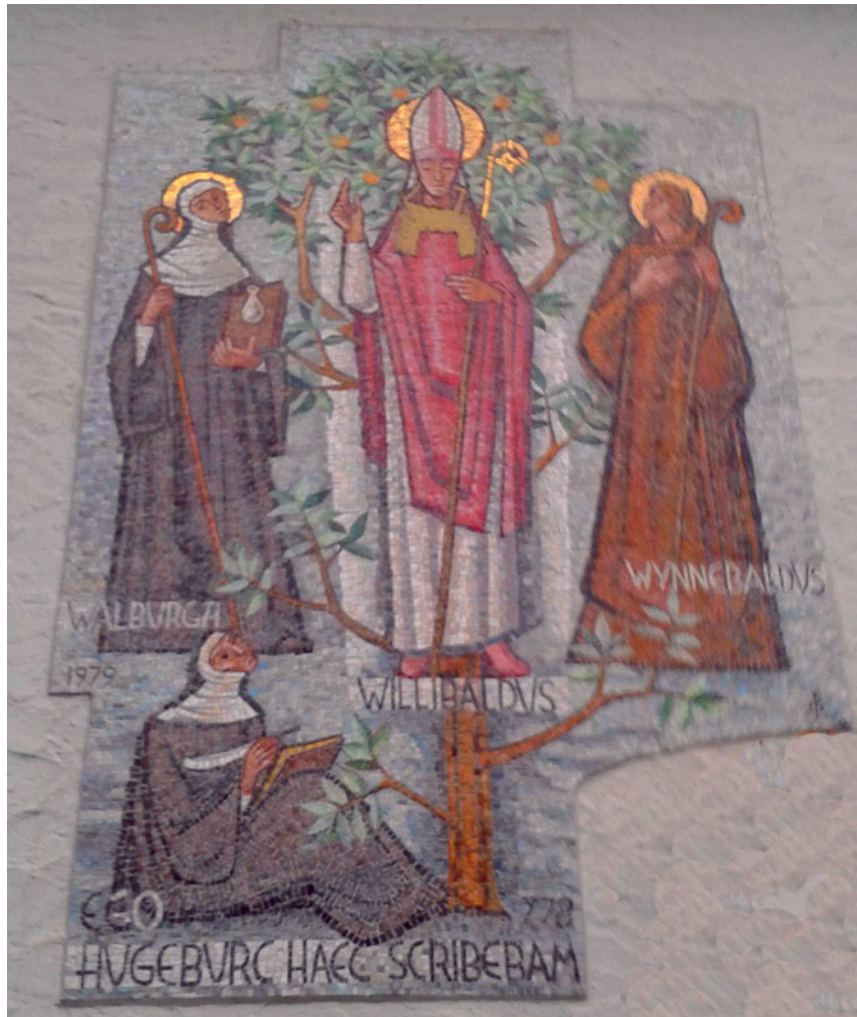

Friedhof

- Mosaik Erzengel Michael

1974

KONSTANZ

Kirche St. Nikolaus v.d. Flüe

- Bronzetafeln mit Kreuz und Leuchter

1974

EICHSTÄTT

Adalbert-Stifter-Weg 5

- Außenmosaik

1974 / 1975

BÜCHENBACH b. Roth

Kath. Pfarrkirche

- Altarmosaik
- Mosaikkreuzweg¹

¹ Vgl. [Willibald Brems, Hg.] Das größte ist die Liebe. Der Büchenbacher Kreuzweg [Bührenbach 2013] 32 Seiten.